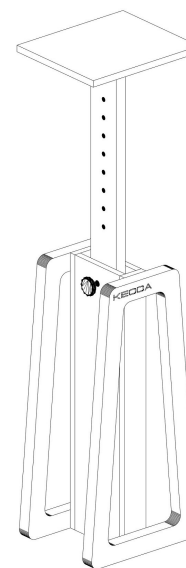

# Rh a - Rack -13U

Rh a - Rack = 575.00  

prices ex VAT and ex shipping cost

Nylon ball casters

# Rh a - Stand

Rh a - Stand = 465.00   (1pi ce)

Tablette sup rieur  
sur mesure (en option)

Top - C = 85.00   (la paire)

prices ex VAT and ex shipping cost

## Rh ea - XStand

Rh ea - XStand = 395.00   (1pi ce)

Top - C = 85.00   (la paire)

R evolutionnaire ! Audacieux pieds d'enceintes, r eglables en hauteur.

Ils peuvent  tre plac s   l'arri re du meuble ce qui vous permet de conserver votre pr cieux espace !