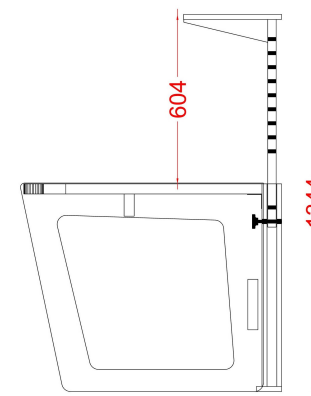

## Rh ea - XStand

Rh ea - XStand = 395.00   (1pi ce)

Top - C = 85.00   (la paire)

R evolutionnaire ! Audacieux pieds d'enceintes, r eglables en hauteur.

Ils peuvent  tre plac s   l'arri re du meuble ce qui vous permet de conserver votre pr cieux espace !

R esolus sont vos probl mes de manque de place pour vos enceintes !

Voir 360  et la vid o.

Plateau sup rieur (Top-C)  
sur mesure (en option)

Poids maxi = 40 kg.

prices ex VAT and ex shipping cost

Copyright 2017 All rights reserved.  
Features and specifications subject to revision without notice.