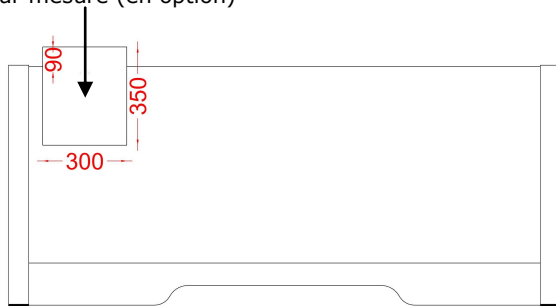

## Rh ea - XStand

Rh ea - XStand = 395.00   (1pi ce)

Top - C = 85.00   (la paire)

R evolutionnaire ! Audacieux pieds d'enceintes, r eglables en hauteur.

Ils peuvent  tre plac s   l'arri re du meuble ce qui vous permet de conserver votre pr cieux espace !

R esolus sont vos probl mes de manque de place pour vos enceintes !

Voir 360  et la vid o.

Plateau sup rieur (Top-C)  
sur mesure (en option)

Poids maxi = 40 kg.

prices ex VAT and ex shipping cost

Copyright 2017 All rights reserved.  
Features and specifications subject to revision without notice.