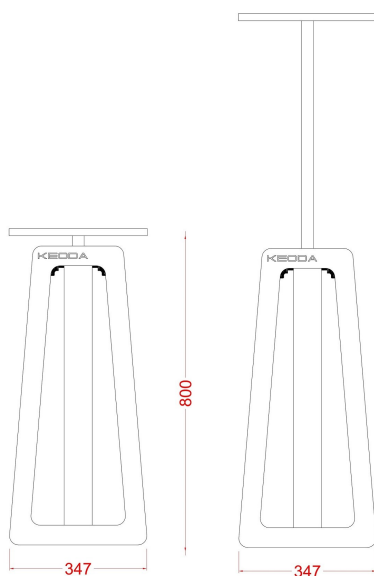

# Rh a - Rack -13U

Rh a - Rack = 575.00  

prices ex VAT and ex shipping cost

Nylon ball casters

# Rh a - Stand

Rh a - Stand = 465.00   (1pi ce)

Tablette sup rieur  
sur mesure (en option)

Top - C = 85.00   (la paire)

prices ex VAT and ex shipping cost

## Rh ea - XStand

Rh ea - XStand = 395.00   (1pi ce)

Top - C = 85.00   (la paire)

R evolutionnaire ! Audacieux pieds d'enceintes, r eglables en hauteur.

Ils peuvent  tre plac s   l'arri re du meuble ce qui vous permet de conserver votre pr cieux espace !

R esolus sont vos probl mes de manque de place pour vos enceintes !

Voir 360  et la vid o.

Plateau sup rieur (Top-C)  
sur mesure (en option)

Poids maxi = 40 kg.

prices ex VAT and ex shipping cost

Copyright 2017 All rights reserved.  
Features and specifications subject to revision without notice.