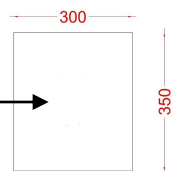

# Rh a - Stand

Rh a - Stand = 465.00   (1pi ce)

Tablette sup rieur  
sur mesure (en option)

Top - C = 85.00   (la paire)

prices ex VAT and ex shipping cost