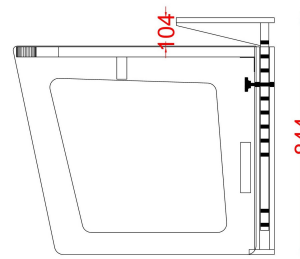

## Rh ea - XStand

Rh ea - XStand = 395.00   (1pi ce)

Top - C = 85.00   (la paire)

R evolutionnaire ! Audacieux pieds d'enceintes, r eglables en hauteur.

Ils peuvent  tre plac s   l'arri re du meuble ce qui vous permet de conserver votre pr cieux espace !

R esolus sont vos probl mes de manque de place pour vos enceintes !

Voir 360  et la vid o.

Plateau sup rieur (Top-C)  
sur mesure (en option)

Poids maxi = 40 kg.

prices ex VAT and ex shipping cost

Copyright 2017 All rights reserved.  
Features and specifications subject to revision without notice.